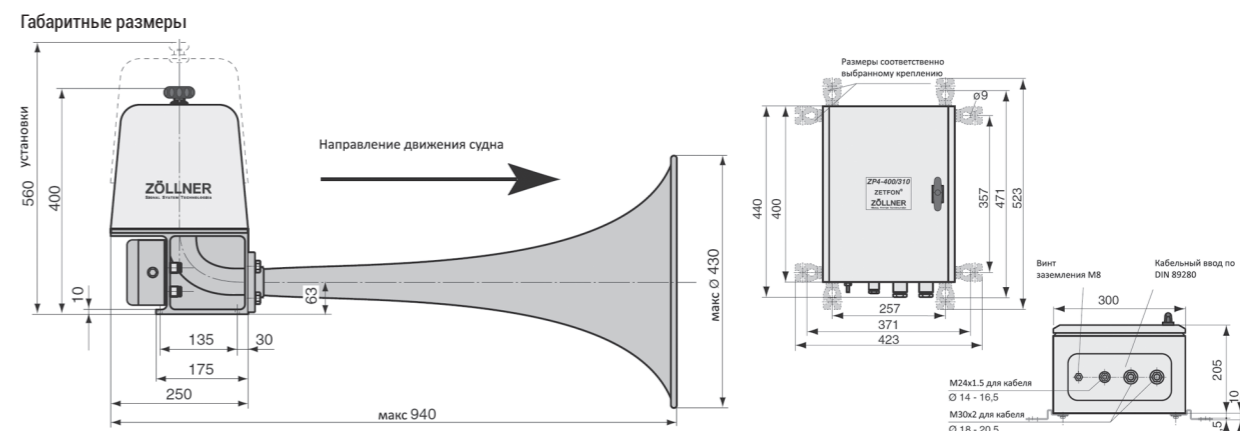

ZETFON 400/310

ZETFON 300/310

ZETFON 120/330K
ZETFON 50/650K

ZETFON

Свисток электрический для судов длиной до 75 метров

ZETFON 400/310

ZP4

ZETFON 300/310

300/310

ZETFON 120/330K
ZETFON 50/650K

ZP7/8

Тип	Частота звука (Гц)	Интенсивность звука в 1/3 - октавной полосе на расстоянии 1м для 2x10-5 Н/м2	Напряжение (V)	Габаритные размеры (мм)	Вес (кг)	Артикул
ZETFON 300/310DC	310	130 дБ	24V DC	420x380	6,4	014150441
ZETFON 400/310AC*	310	130 дБ	230V AC	430x940	18	0104915
ZETFON 120/330K	330	120 дБ	24V DC	200x355	3,3	01048895
ZETFON 50/650K	650	120 дБ	12/24V DC	200x355	3,3	01048894
Control box ZP4	для ZETFON 400/310 AC		230V AC	400x325	18	0104920