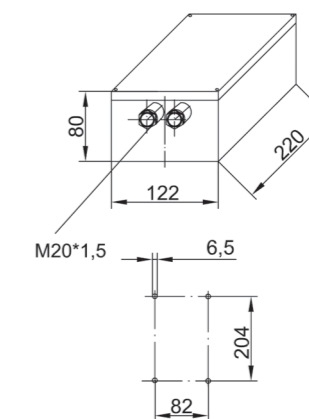

300/310

ZETFON 120/330K
ZETFON 50/650K

ZP7/8

Тип	Частота звука (Гц)	Интенсивность звука в 1/3 - октавной полосе на расстоянии 1м для 2x10-5 Н/м2	Напряжение (V)	Габаритные размеры (мм)	Вес (кг)	Артикул
ZETFON 300/310DC	310	130 дБ	24V DC	420x380	6,4	014150441
ZETFON 400/310AC*	310	130 дБ	230V AC	430x940	18	0104915
ZETFON 120/330K	330	120 дБ	24V DC	200x355	3,3	01048895
ZETFON 50/650K	650	120 дБ	12/24V DC	200x355	3,3	01048894
Control box ZP4	для ZETFON 400/310 AC		230V AC	400x325	18	0104920