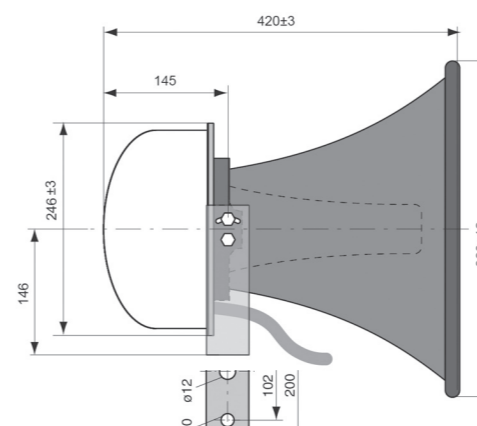

ZETFON 400/310

ZETFON 300/310

ZETFON 120/330K
ZETFON 50/650K

ZETFON

Свисток электрический для судов длиной до 75 метров

ZETFON 400/310

ZP4

ZETFON 300/310

300/310

ZETFON 120/330K
ZETFON 50/650K

ZP7/8

Тип	Частота звука (Гц)	Интенсивность звука в 1/3 - октавной полосе на расстоянии 1м для 2x10-5 Н/м2	Напряжение (V)	Габаритные размеры (мм)	Вес (кг)	Артикул
ZETFON 300/310DC	310	130 дБ	24V DC	420x380	6,4	014150441
ZETFON 400/310AC*	310	130 дБ	230V AC	430x940	18	0104915
ZETFON 120/330K	330	120 дБ	24V DC	200x355	3,3	01048895
ZETFON 50/650K	650	120 дБ	12/24V DC	200x355	3,3	01048894
Control box ZP4	для ZETFON 400/310 AC		230V AC	400x325	18	0104920