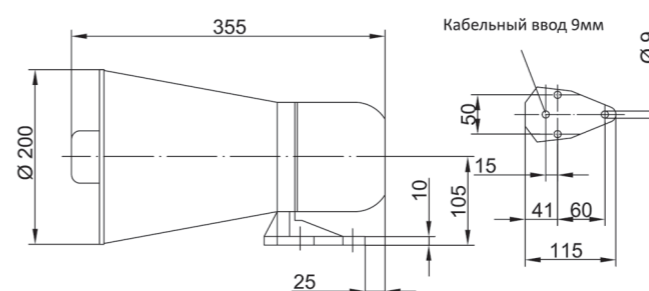

300/310

ZETFON 120/330K
ZETFON 50/650K

ZP7/8

Тип	Частота звука (Гц)	Интенсивность звука в 1/3 - октавной полосе на расстоянии 1м для 2x10-5 Н/м2	Напряжение (V)	Габаритные размеры (мм)	Вес (кг)	Артикул
ZETFON 300/310DC	310	130 дБ	24V DC	420x380	6,4	014150441
ZETFON 400/310AC*	310	130 дБ	230V AC	430x940	18	0104915
ZETFON 120/330K	330	120 дБ	24V DC	200x355	3,3	01048895
ZETFON 50/650K	650	120 дБ	12/24V DC	200x355	3,3	01048894
Control box ZP4	для ZETFON 400/310 AC		230V AC	400x325	18	0104920