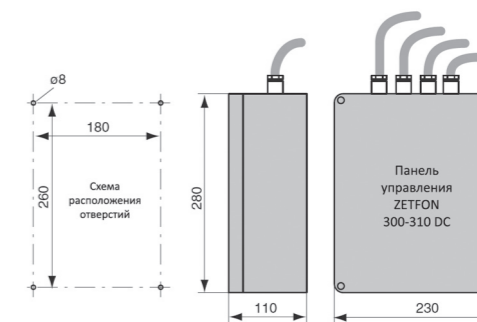

ZETFON 400/310

ZETFON 300/310

ZETFON 120/330K
ZETFON 50/650K

ZETFON

Свисток электрический для судов длиной до 75 метров

ZETFON 400/310

ZP4

ZETFON 300/310

300/310

ZETFON 120/330K
ZETFON 50/650K

ZP7/8

Тип	Частота звука (Гц)	Интенсивность звука в 1/3 - октавной полосе на расстоянии 1м для 2x10-5 Н/м2	Напряжение (V)	Габаритные размеры (мм)	Вес (кг)	Артикул
ZETFON 300/310DC	310	130 дБ	24V DC	420x380	6,4	014150441
ZETFON 400/310AC*	310	130 дБ	230V AC	430x940	18	0104915
ZETFON 120/330K	330	120 дБ	24V DC	200x355	3,3	01048895
ZETFON 50/650K	650	120 дБ	12/24V DC	200x355	3,3	01048894
Control box ZP4	для ZETFON 400/310 AC		230V AC	400x325	18	0104920